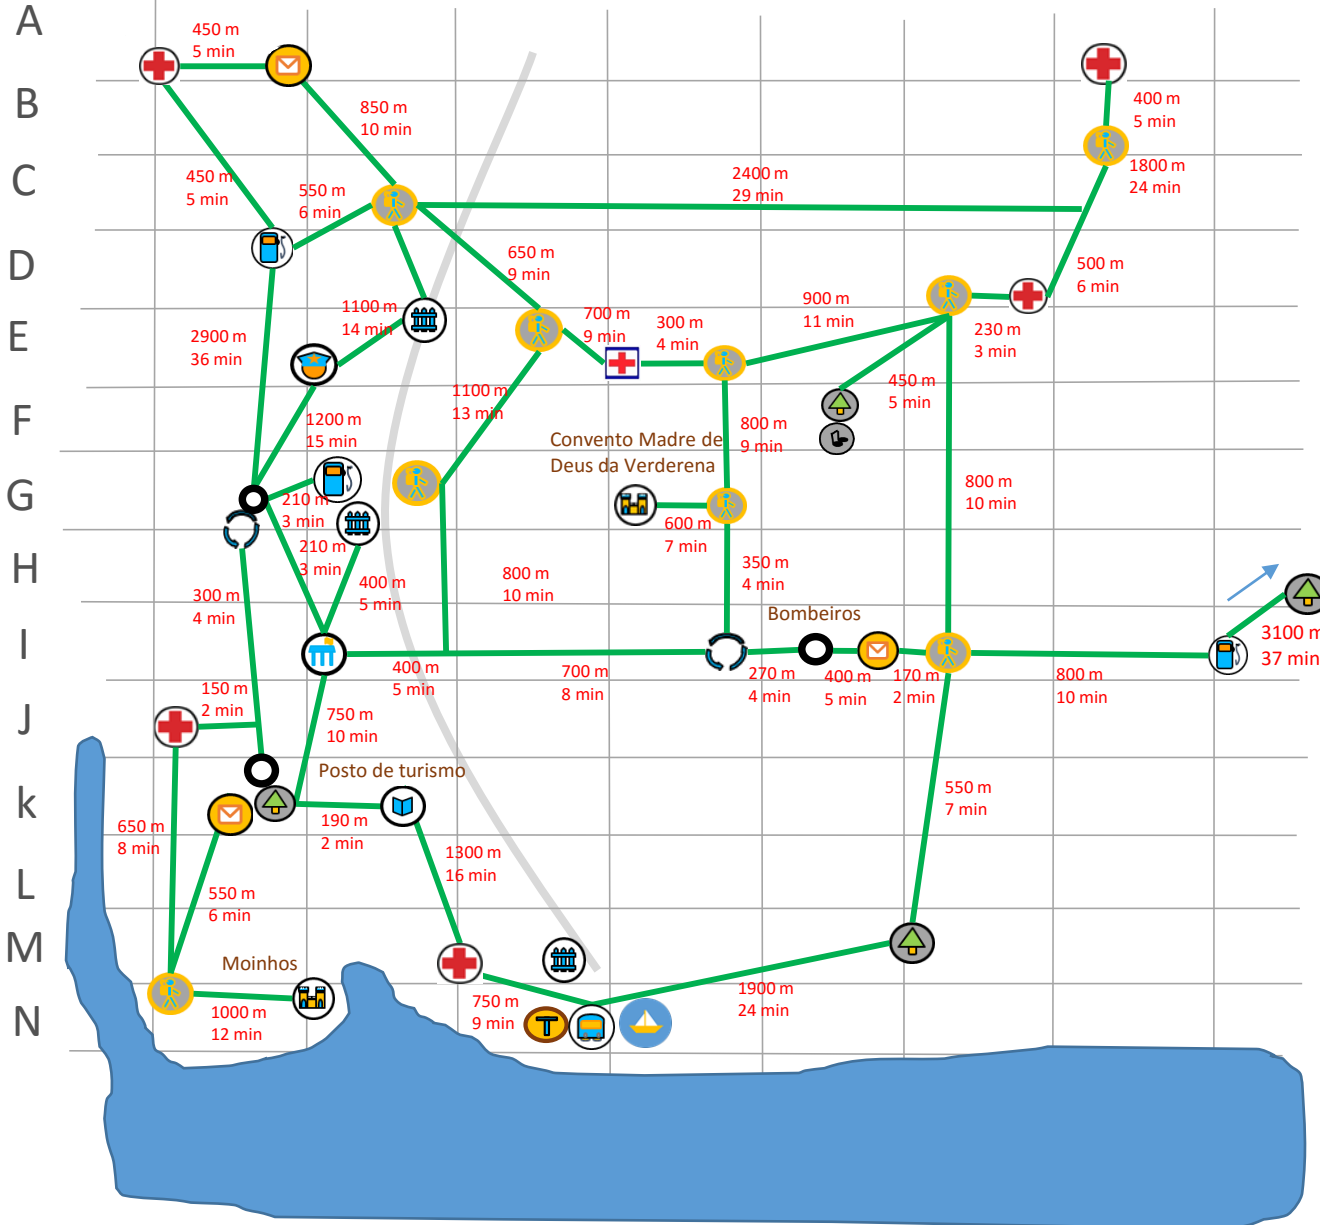

TIPOS de ROTAS
Mapa escolar

5 km/h

MetroMinutoBarreiro [M²B]

- Escola Básica D. Luís Mendonça Furtado G-2
- Escola Básica Padre Abílio Mendes E-3
- Escola Básica da Quinta Nova da Telha G-5
- Escola Básica da Quinta da Lomba D-6
- Escola Básica e Secundária Alfredo da Silva N-1
- Escola Básica e Secundária de Santo António B-7
- Escola Básica Álvaro Velho C-2
- Escola Secundária Augusto Cabrita E-3
- Escola Secundária dos Casquilhos E-4
- Escola Secundária de Santo André I-6
- Biblioteca k-2
- Hospital E-4
- Câmara Municipal I-2
- Auditório Municipal F-5
- Polícia E-2
- Convento Madre Deus Verderena G-4

Educativos

Interesse

Transporte

Organismos

Tráfico

Saúde

Monumentos

Protejo realizado pelos alunos da Escola Quinta da Lomba – Barreiro. Turma 8ºano F. 2015/2016